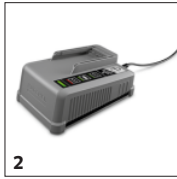

Innovatieve Real Time Technology

- Het geïntegreerde LCD-display toont te allen tijde de resterende looptijd, resterende oplaadtijd en het laadniveau.

Extreme robuustheid

- De accubehuizingen van Kärcher zijn extreem schokbestendig.
- Behuizing van stevig en robuust kunststof.

36 V Kärcher accuplatform

- Voor gebruik in alle 36 V Kärcher accuplatformapparaten.
- Voor toepassing in alle 36 V Kärcher Battery Power + accuplatform apparaten.

COMPATIBELE APPARATEN

- HD 4/11 C Bp Plus
- T 9/1 Bp
- BVL 5/1 Bp
- BVL 3/1 Bp
- CV 30/2 Bp Adv *INT
- NT 22/1 Ap Bp L
- CVS 65/1 Bp
- Puzzi 9/1 Bp *Int
- BR 30/4 C BP
- KM 70/30 C Bp 2SB
- KM 70/25 C Bp 2SB
- CS 400/36 Bp
- LBB 1060/36 Bp Pack
- LBB 1060/36 Bp
- LB 930/36 Bp pack
- LB 930/36 Bp
- BCU 260/36 Bp
- HT 650/36 Bp
- LM 530/36Bp
- LM 530/36 Bp Pack
- LT 380/36 Bp
- MT 36 Bp
- Starter kit Battery Power+ 36/60
- CS 400/36 Bp pack
- Starter kit Battery Power+ 36/75

TOEBEHOREN VOOR BATTERY POWER+ 36/75

2.445-043.0

		Bestelnr.	Beschrijving	
ACCULADERS				
Universele oplader Battery Power+ 18-36	1	2.445-054.0	Universele lader Battery Power+ met LED-laadniveauindicator voor het opladen van alle 18 en 36V lithium-ion-accu's in de series Kärcher Battery Power en Kärcher Battery Power+. Geschikt voor wandmontage.	<input type="checkbox"/>
Fast charger Battery Power+ 36/60	2	2.445-045.0	Met max. 6 A laadstroom voor alle 36 V Kärcher Battery Power en Kärcher Battery Power + lithiumbatterijen: snellader met LED-statusweergave. Eenvoudige wandmontage.	<input type="checkbox"/>