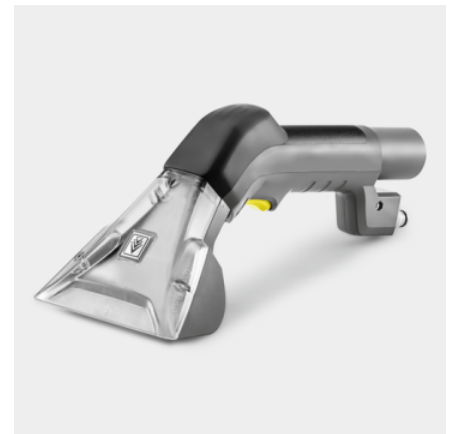

PUZZI 9/1 BP *INT

Voor maximale wendbaarheid bij het grondig reinigen van bekleding: onze robuuste Puzzi 9/1 Bp accu-sproei-extractie-reiniger met extra kort bekledingsmondstuk en nog veel meer.

Bestelnr.

1.101-700.0

- Onbeperkte actieradius dankzij de krachtige batterij
- Ergonomisch ontworpen en extra korte bekledingszuigmond
- Extreem stevig en toch gemakkelijk te gebruiken

Technische gegevens

EAN Code		4054278680750
Accuplatform		36 V Battery platform
Oppervlakprestatie	m ² /u	12 - 18
Vers/vuil watertank	l	9 / 7
Luchtverplaatsing	l/s	57
Vacuüm	kPa	15
Sproeihoefveelheid	l/min	0,5
Sproeidruk	MPa	0,16 - 0,22
krachtturbine	W	550
Vermogen pomp	W	4
Nominaal vermogen	W	575
geluidsniveau	dB(A)	70
ID accessoires		DN 32
aantal benodigde accu's	Stuk(s)	1
Looptijd per acculading	min	35 (7,5 Ah) / 27 (6,0 Ah)
Laadtijd accu	min	58 / 81
Laadstroom	A	6
voeding voor acculader	V / Hz	100 - 240 / 50 - 60
Gewicht zonder accessoires	kg	7,6
Gewicht inclusief verpakking	kg	11,2
Afmetingen (L x B x H)	mm	540 x 332 x 460

Uitrusting

Variant		Accu en oplader niet inbegrepen
Sproei-/zuigslang	m	2,5
Slang transportvergrendeling		■
Motorbeschermingsfilters		■
Zoetwaterfilter		■
Geïntegreerde opbergruimte voor accessoires		■
Opbergvak voor reinigingsmiddeltabletten		■
Verwijderbare 2-in-1 container		■
Reinigingsmiddelen		RM 760 Tabs / 2 tabs
■ Bij de levering inbegrepen		

Duurzaam, robuust machineontwerp

- Lange levensduur zorgt voor een hoog rendement.
- Robuuste en slijtvaste membraanpomp.
- Twee grote knoppen die met de hand of voet worden bediend voor het gemak.

Ergonomisch ontworpen en extra korte bekledingszuigmond