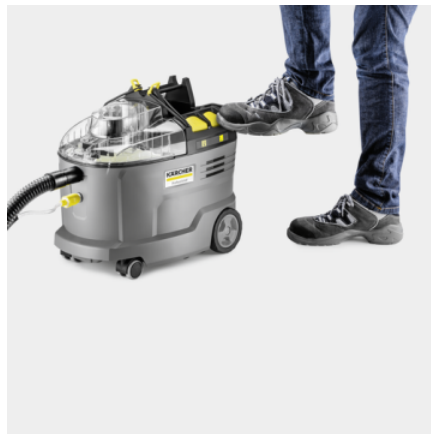

PUZZI 9/1 BP *INT

Voor maximale wendbaarheid bij het grondig reinigen van bekleding: onze robuuste Puzzi 9/1 Bp accu-sproei-extractie-reiniger met extra kort bekledingsmondstuk en nog veel meer.

Bestelnr.

1.101-700.0

- Onbeperkte actieradius dankzij de krachtige batterij
- Ergonomisch ontworpen en extra korte bekledingszuigmond
- Extreem stevig en toch gemakkelijk te gebruiken

Technische gegevens

EAN Code		4054278680750
Accuplatform		36 V Battery platform
Oppervlakprestatie	m ² /u	12 - 18
Vers/vuil watertank	l	9 / 7
Luchtverplaatsing	l/s	57
Vacuüm	kPa	15
Sproeihoefveelheid	l/min	0,5
Sproeidruk	MPa	0,16 - 0,22
krachtturbine	W	550
Vermogen pomp	W	4
Nominaal vermogen	W	575
geluidsniveau	dB(A)	70
ID accessoires		DN 32
aantal benodigde accu's	Stuk(s)	1
Looptijd per acculading	min	35 (7,5 Ah) / 27 (6,0 Ah)
Laadtijd accu	min	58 / 81
Laadstroom	A	6
voeding voor acculader	V / Hz	100 - 240 / 50 - 60
Gewicht zonder accessoires	kg	7,6
Gewicht inclusief verpakking	kg	11,2
Afmetingen (L x B x H)	mm	540 x 332 x 460

Krachtige Kärcher Battery Power+ 36V batterij

- Draadloze bewegingsvrijheid.
- Real Time-technologie met LCD-accuweergave: resterende looptijd, resterende oplaadtijd en accucapaciteit.
- Compatibel met alle machines van het 36 V Kärcher Battery Power+ accuplatform.

Duurzaam, robuust machineontwerp

- Lange levensduur zorgt voor een hoog rendement.
- Robuuste en slijtvaste membraanpomp.
- Twee grote knoppen die met de hand of voet worden bediend voor het gemak.

Ergonomisch ontworpen en extra korte bekledingszuigmond