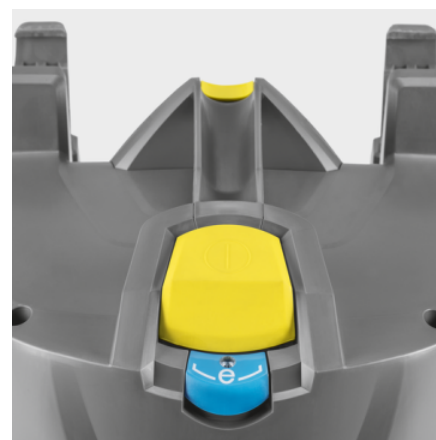

## Ergonomische draagbeugel

- De ergonomische handgreep met buishouder garandeert een makkelijk en comfortabel vervoer van het apparaat en de toebehoren.