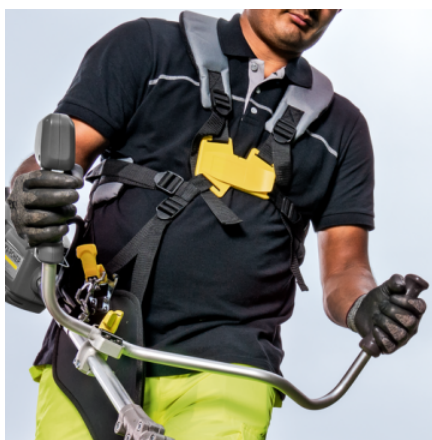

BCU 260/36 BP

Onze accu aangedreven BCU 260/36 Bp bosmaaier pakt moeiteloos uitdagende maaitaken aan, zoals het verwijderen van hardnekkige, ongecontroleerde plantengroei of dikke ondergroei. Het is ook aangenaam om er mee om te werken.

REAL TIME TECHNOLOGY

BORSTELLOOS

Bestelnr.

1.042-503.0

- Borstelloze motor
- Ergonomische greep voor twee handen
- Laag gewicht met een ideaal zwaartepunt

Technische gegevens

EAN Code		4054278634340
Accuplatform		36 V Battery platform
Aantal bladen		3
Snelheid	tpm	Niveau 1: 4600 / Niveau 2: 5600
Strimmer snijder		Blad
Diameter snijkring	cm	26
Spanning	V	36
Looptijd per acculading	min	max. 55 (6,0 Ah) / max. 70 (7,5 Ah)
Gewicht zonder accessoires	kg	4,2
Gewicht inclusief verpakking	kg	6,9
Afmetingen (L x B x H)	mm	1803 x 644 x 364

Uitrusting

Variant		Accu en oplader niet inbegrepen
Ergonomische greep voor twee handen	■	
Dubbele schouderband	■	
Inbussleutel	■	
Thicket mes	■	

■ Bij de levering inbegrepen

Ergonomische greep voor twee handen

- Onvermoeibaar werken bij langer gebruik.
- Optimale, uitgebalanceerde gewichtsverdeling voor werken zonder vermoeid te raken.

Dubbele schouderband

- Comfortabel, vooral bij lange werkopdrachten.
- De lastverdeling over een groter oppervlak vermindert de belasting.