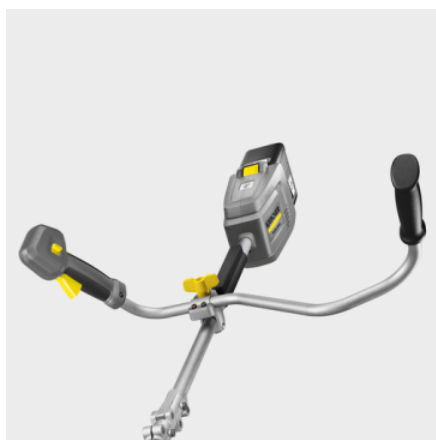

BCU 260/36 BP

Onze accu aangedreven BCU 260/36 Bp bosmaaier pakt moeiteloos uitdagende maaitaken aan, zoals het verwijderen van hardnekkige, ongecontroleerde plantengroei of dikke ondergroei. Het is ook aangenaam om er mee om te werken.

REAL TIME TECHNOLOGY

BORSTELLOOS

Bestelnr.

1.042-503.0

- Borstelloze motor
- Ergonomische greep voor twee handen
- Laag gewicht met een ideaal zwaartepunt

Technische gegevens

EAN Code		4054278634340
Accuplatform		36 V Battery platform
Aantal bladen		3
Snelheid	tpm	Niveau 1: 4600 / Niveau 2: 5600
Strimmer snijder		Blad
Diameter snijkring	cm	26
Spanning	V	36
Looptijd per acculading	min	max. 55 (6,0 Ah) / max. 70 (7,5 Ah)
Gewicht zonder accessoires	kg	4,2
Gewicht inclusief verpakking	kg	6,9
Afmetingen (L x B x H)	mm	1803 x 644 x 364

Uitrusting

Variant		Accu en oplader niet inbegrepen
Ergonomische greep voor twee handen	■	
Dubbele schouderband	■	
Inbussleutel	■	
Thicket mes	■	

■ Bij de levering inbegrepen

Ergonomische greep voor twee handen

- Onvermoeibaar werken bij langer gebruik.
- Optimale, uitgebalanceerde gewichtsverdeling voor werken zonder vermoeid te raken.

Dubbele schouderband

- Comfortabel, vooral bij lange werkopdrachten.
- De lastverdeling over een groter oppervlak vermindert de belasting.