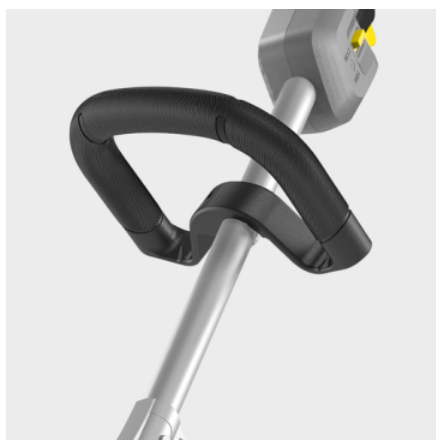

LT 380/36 BP

Ideaal voor moeilijk bereikbare plaatsen, maar ook goed voor vlakke gebieden: Onze krachtige LT 380/36 Bp accu-grastrimmer is uiterst flexibel en comfortabel in het gebruik.

REAL TIME TECHNOLOGY

BORTELOOS

Bestelnr.

1.042-502.0

- Borstelloze motor
- Ergonomische ronde handgreep
- Laag gewicht met een ideaal zwaartepunt

Technische gegevens

EAN Code		4054278634333
Accuplatform		36 V Battery platform
Draaddiameter	mm	1,6
Draad verlenging		Automatisch typen
Geometrie van de trimmerdraad		rond, met inkepingen
Snelheidsregeling		ja
Snelheid	tpm	Niveau 1: 4600 / Niveau 2: 5600
Snijwerktuig		Maaikop met draad
Snijdiameter	cm	38
Spanning	V	36
Looptijd per acculading	min	max. 35 (6,0 Ah) / max. 45 (7,5 Ah)
Gewicht zonder accessoires	kg	3,5
Gewicht inclusief verpakking	kg	5,6
Afmetingen (L x B x H)	mm	1780 x 360 x 250

Uitrusting

Extra handgreep	■
Schoudergordel	■
Inbussleutel	■
Spoel	■

■ Bij de levering inbegrepen

Ergonomische ronde handgreep

- Maakt comfortabel werken mogelijk.
- Individueel instelbaar voor elke gebruiker.

Robuuste trimmerkop

- Duw eenvoudig het trimmerdraad erdoor door de kop op de grond te drukken.
- Handige, eenvoudige schroefdraadmontage.

Variabel toerental

- Maakt aanpassing aan de betreffende toepassing mogelijk.
- Verlengt de looptijd.