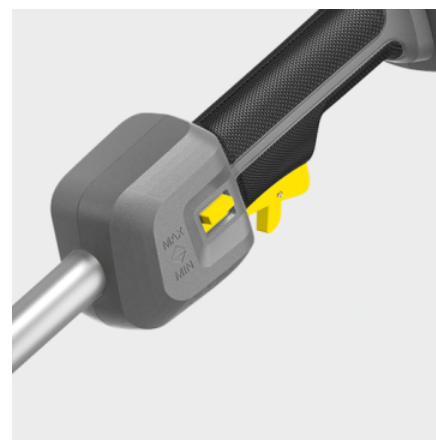

LT 380/36 BP

Ideaal voor moeilijk bereikbare plaatsen, maar ook goed voor vlakke gebieden: Onze krachtige LT 380/36 Bp accu-grastrimmer is uiterst flexibel en comfortabel in het gebruik.

REAL TIME TECHNOLOGY

BORTELOOS

Bestelnr.

1.042-502.0

- Borstelloze motor
- Ergonomische ronde handgreep
- Laag gewicht met een ideaal zwaartepunt

Technische gegevens

EAN Code		4054278634333
Accuplatform		36 V Battery platform
Draaddiameter	mm	1,6
Draad verlenging		Automatisch typen
Geometrie van de trimmerdraad		rond, met inkepingen
Snelheidsregeling		ja
Snelheid	tpm	Niveau 1: 4600 / Niveau 2: 5600
Snijwerktuig		Maaikop met draad
Snijdiameter	cm	38
Spanning	V	36
Looptijd per acculading	min	max. 35 (6,0 Ah) / max. 45 (7,5 Ah)
Gewicht zonder accessoires	kg	3,5
Gewicht inclusief verpakking	kg	5,6
Afmetingen (L x B x H)	mm	1780 x 360 x 250

Uitrusting

Extra handgreep	■
Schoudergordel	■
Inbussleutel	■
Spoel	■

■ Bij de levering inbegrepen

Ergonomische ronde handgreep

- Maakt comfortabel werken mogelijk.
- Individueel instelbaar voor elke gebruiker.

Robuuste trimmerkop

- Duw eenvoudig het trimmerdraad erdoor door de kop op de grond te drukken.
- Handige, eenvoudige schroefdraadmontage.

Variabel toerental

- Maakt aanpassing aan de betreffende toepassing mogelijk.
- Verlengt de looptijd.