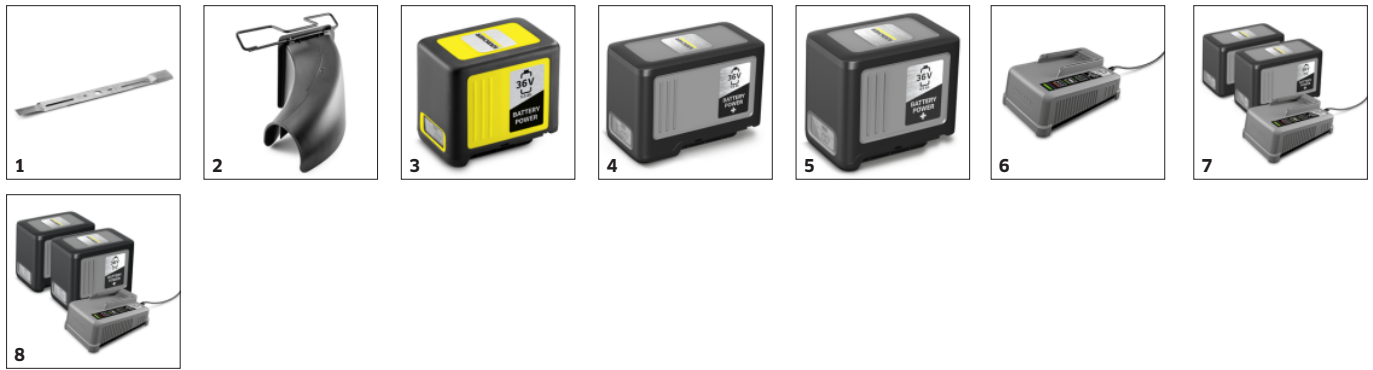

TOEBEHOREN VOOR LM 530/36BP 1.042-500.0

	Bestelnr.	Beschrijving	
MACHINETOEBEHOREN			
Maaiblad, 53 cm	1 2.042-014.0	Hoogwaardig maaiblad van gehard staal voor onze grasmaaier LM 530/36 Bp. Met een maai breedte van 53 cm en nauwkeurige maai prestaties voor de beste maairesultaten.	☒
Zij-uitworp voor grasmaaiers	2 2.042-030.0	Voor montage achteraf indien nodig: zij-uitworp voor grasmaaier LM 530/36 Bp. Ideaal voor langer doorwerken op grotere grondoppervlaktes met hoog, wild gras. Eenvoudigste bevestiging, hoog gebruikerscomfort.	☐
ACCU'S			
Li-Ion accu 36 V / 5,0 Ah	3 2.445-031.0	36 V / 5,0 Ah batterij Power verwisselbare accu met innovatieve Real Time Technology incl. LCD-display om de accustatus weer te geven. Geschikt voor alle apparaten van het 36 V Kärcher accuplatform.	☐
Battery Power+ 36/75	4 2.445-043.0	Een capaciteit van 7,5 Ah garandeert lange looptijden van de Battery Power+ 36 volt lithium-ion-accu. Zeer krachtig, met Real Time Technology via LC-display en beveiliging tegen overstroom.	☐
Battery Power+ 36/60	5 2.042-022.0	Extreem krachtige Battery Power + 36 volt lithium-ion-accu met 6,0 Ah capaciteit voor een lange looptijd. Met innovatieve real-time technologie via LC-display en spanningsbewaking.	☐
ACCULADERS			
Fast charger Battery Power+ 36/60	6 2.445-045.0	Met max. 6 A laadstroom voor alle 36 V Kärcher Battery Power en Kärcher Battery Power + lithiumbatterijen: snellader met LED-statusweergave. Eenvoudige wandmontage.	☐
STARTER KIT			
Starter kit Battery Power+ 36/75	7 2.445-070.0	Starterkit Battery Power + 36/75 met 2 36 V / 7,5 Ah accu's en 36 V snellader voor onze 36 V Kärcher Battery Power en Kärcher Battery Power + accu platformapparaten.	☐
Starter kit Battery Power+ 36/60	8 2.445-071.0	Startpakket Kärcher Battery Power + 36/60 voor alle apparaten van het Kärcher 36 V Battery Power + batterijplatform. Leveringsomvang: 2 accu's 36 V / 6,0 Ah en de bijbehorende snellader 36 V.	☐

■ Bij de levering inbegrepen   □ Beschikbaar toebehoren