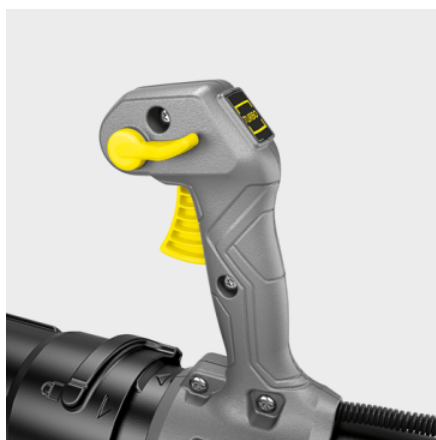

LBB 1060/36 BP

Gemakkelijk op je rug te dragen en nagenoeg trillingsvrij, onze ruggedragen accubladblazer LBB 1060/36 Bp voor onvermoeibaar werken. Krachtig en stil, ideaal voor grote oppervlakken.

REAL TIME TECHNOLOGY

Bestelnr.

1.042-509.0

- Borstelloze motor
- Sterkste en stilste ruggedragen bladblazer in zijn klasse
- Trillingsarm door verend gemonteerde blazer

Technische gegevens

EAN Code		4054278634685
Accuplatform		36 V Battery platform
Ultrafilter "Hy-Protect"	m ³ /u	1060
Hoeveelheid koelmiddel	m/s	max. 65
Blaaskracht	N	19
Toerentalregeling		variabel
Spanning	V	36
Looptijd per acculading	min	max. 30 (6,0 Ah) / max. 40 (7,5 Ah)
Gewicht zonder accessoires	kg	8,8
Gewicht inclusief verpakking	kg	10,8
Afmetingen (L × B × H)	mm	1597 × 546 × 470

Uitrusting

Variant	Accu en oplader niet inbegrepen
Mondstuk standaard met metalen schraper	■
■ Bij de levering inbegrepen	

Toerental traploos regelbaar en Turbo-knop

- Optimaal aan te passen blaassnelheid en verhoging van de blaaskracht als dat nodig is.
- Maximale controle bij het verwijderen van hardnekkig vuil en vastliggende bladeren.

Lange gebruiksduur

- 2 accuvakken voor extra lang doorwerken.
- Perfect voor professioneel gebruik.

Comfortabel draagsysteem

- Comfortabel werken dankzij gepolsterde schouderband.
- Uitgekiend ergonomisch concept voor langer doorwerken.