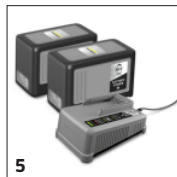

TOEBEHOREN VOOR LBB 1060/36 BP 1.042-509.0

		Bestelnr.	Beschrijving	
ACCUS				
Li-Ion accu 36 V / 5,0 Ah	1	2.445-031.0	36 V / 5,0 Ah batterij Power verwisselbare accu met innovatieve Real Time Technology incl. LCD-display om de accustatus weer te geven. Geschikt voor alle apparaten van het 36 V Kärcher accuplatform.	<input type="checkbox"/>
Battery Power+ 36/75	2	2.445-043.0	Een capaciteit van 7,5 Ah garandeert lange looptijden van de Battery Power+ 36 volt lithium-ion-accu. Zeer krachtig, met Real Time Technology via LC-display en beveiliging tegen overstroom.	<input type="checkbox"/>
Battery Power+ 36/60	3	2.042-022.0	Extreem krachtige Battery Power + 36 volt lithium-ion-accu met 6,0 Ah capaciteit voor een lange looptijd. Met innovatieve real-time technologie via LC-display en spanningsbewaking.	<input type="checkbox"/>
ACCULADERS				
Fast charger Battery Power+ 36/60	4	2.445-045.0	Met max. 6 A laadstroom voor alle 36 V Kärcher Battery Power en Kärcher Battery Power + lithiumbatterijen: snellader met LED-statusweergave. Eenvoudige wandmontage.	<input type="checkbox"/>
STARTER KIT				
Starter kit Battery Power+ 36/75	5	2.445-070.0	Starterkit Battery Power + 36/75 met 2 36 V / 7,5 Ah accu's en 36 V snellader voor onze 36 V Kärcher Battery Power en Kärcher Battery Power + accu platformapparaten.	<input type="checkbox"/>
Starter kit Battery Power+ 36/60	6	2.445-071.0	Startpakket Kärcher Battery Power + 36/60 voor alle apparaten van het Kärcher 36 V Battery Power + batterijplatform. Leveringsomvang: 2 accu's 36 V / 6,0 Ah en de bijbehorende snellader 36 V.	<input type="checkbox"/>