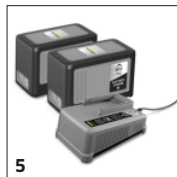

TOEBEHOREN VOOR HT 650/36 BP 1.042-506.0

		Bestelnr.	Beschrijving	
ACCUS				
Li-Ion accu 36 V / 5,0 Ah	1	2.445-031.0	36 V / 5,0 Ah batterij Power verwisselbare accu met innovatieve Real Time Technology incl. LCD-display om de accustatus weer te geven. Geschikt voor alle apparaten van het 36 V Kärcher accuplatform.	☐
Battery Power+ 36/75	2	2.445-043.0	Een capaciteit van 7,5 Ah garandeert lange looptijden van de Battery Power+ 36 volt lithium-ion-accu. Zeer krachtig, met Real Time Technology via LC-display en beveiliging tegen overstroom.	☐
Battery Power+ 36/60	3	2.042-022.0	Extreem krachtige Battery Power + 36 volt lithium-ion-accu met 6,0 Ah capaciteit voor een lange looptijd. Met innovatieve real-time technologie via LC-display en spanningsbewaking.	☐
ACCULADERS				
Fast charger Battery Power+ 36/60	4	2.445-045.0	Met max. 6 A laadstroom voor alle 36 V Kärcher Battery Power en Kärcher Battery Power + lithiumbatterijen: snellader met LED-statusweergave. Eenvoudige wandmontage.	☐
STARTER KIT				
Starter kit Battery Power+ 36/75	5	2.445-070.0	Starterkit Battery Power + 36/75 met 2 36 V / 7,5 Ah accu's en 36 V snellader voor onze 36 V Kärcher Battery Power en Kärcher Battery Power + accu platformapparaten.	☐
Starter kit Battery Power+ 36/60	6	2.445-071.0	Startpakket Kärcher Battery Power + 36/60 voor alle apparaten van het Kärcher 36 V Battery Power + batterijplatform. Leveringsomvang: 2 accu's 36 V / 6,0 Ah en de bijbehorende snellader 36 V.	☐

■ Bij de levering inbegrepen   ☐ Beschikbaar toebehoren