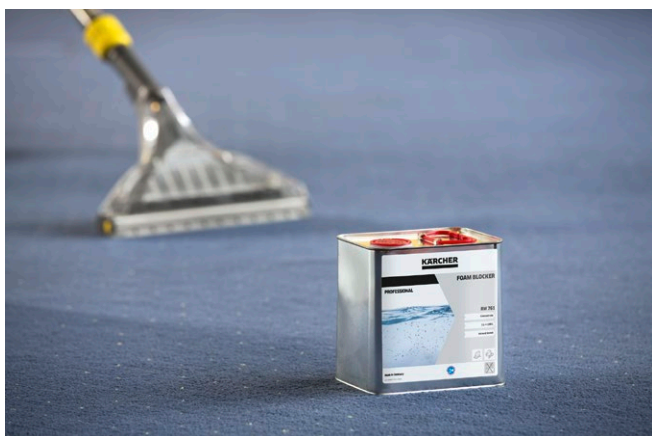

Schuimblokker RM 761

Effectieve schuimblokker vermindert de hoeveelheid schuim in de afvalwatertank en verlengt de levensduur van het apparaat bij sterke schuimontwikkeling. Geschikt voor vele soorten apparaten.

Eigenschappen

- Zeer effectieve ontschuimer
- Effectief tegen schuimvorming in vuilwatertanks
- Ideaal voor gebruik in sproei-extractieapparaten, vloerreinigingsmachines en nat-/droogzuigers
- Bijzonder productief