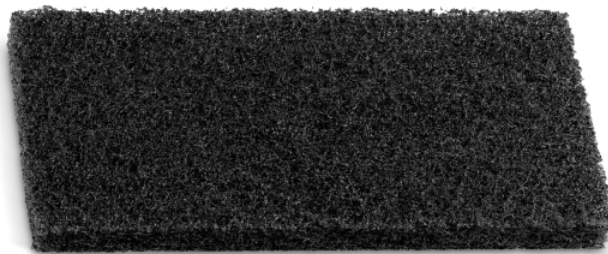

## PAD ZWART

Zeer schurende, zwarte reinigingspad voor het verwijderen van vuil van niet-textiele vloeren en andere, ongevoelige oppervlakken.

Bestelnr. 6.999-354.0

### Technische gegevens

Soort vuil		Zwaar hardnekkig vuil
Materiaal		VADER / PET
Mate van vervuiling		Hoog
Hoeveelheid	Stuk(s)	1
Verpakkingseenheid	Stuk(s)	12
Gewicht per product	g	60
Afmetingen (L x B x H)	cm	25 x 12 x 2