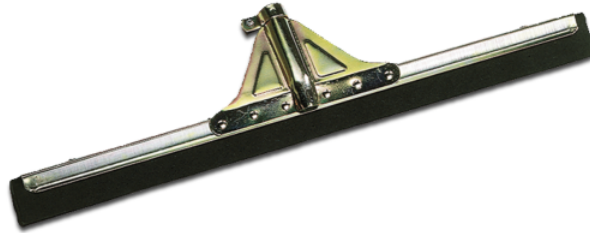

VERSTERKTE WATERWISSER, 75 CM

Voor hard werken en streeploos drogen van de vloeren: versterkte, 75 cm brede, zwarte trekker van Kärcher.

Bestelnr. 3.345-178.0

Technische gegevens

programma		ADVANCED / STANDARD / CLASSIC
Werkbreedte	cm	75
Materiaal		Gegalvaniseerd staal / schuim rubber
Hoeveelheid	Stuk(s)	1
Verpakkingseenheid	Stuk(s)	12
Gewicht per product	kg	0,6
Afmetingen (L x B x H)	cm	75