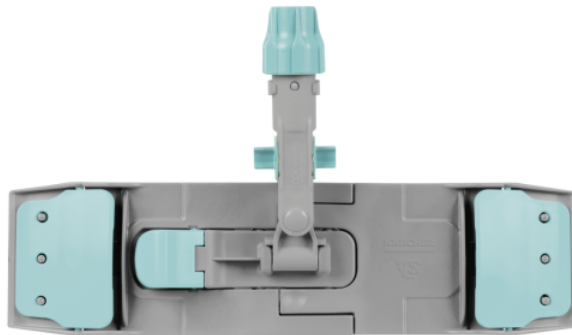

## MOPHOUDER LUS 40 CM

Voor snel en eenvoudig gebruik: hoogwaardige, 40 cm brede riemhouder met bloksysteem en 360° draaibaar.

**Bestelnr.** 6.999-098.0

### Technische gegevens

programma		CLASSIC
Textiel fixatie		Tabbladen
Materiaal		VADER / Glasvezel / PP
Werkbreedte	cm	40
Hoeveelheid	Stuk(s)	1
Verpakkingseenheid	Stuk(s)	10
Gewicht per product	kg	0,6
Afmetingen (l x b)	cm	40 x 11

### Eigenschappen

- Gemaakt van recyclebaar polypropyleen, roestvrij en duurzaam
- Tijdbesparende houdersluiting met pedaalknop
- Snelle en gemakkelijke reiniging van de houder
- Geschikt voor het reinigen van verticale en horizontale oppervlakken
- Rugvriendelijk ophangstelsel voor het reinigen van hoezen
- Compatibel met alle stuurpenen met een gatdiameter van 18 tot 23 mm
- Met 360° draaibaar scharnier voor flexibele reiniging