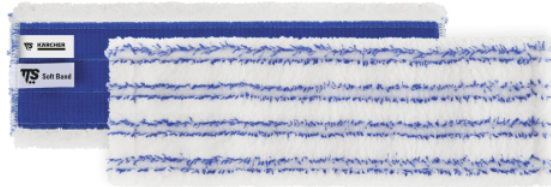

## ZACHTE BAND KLITTENBANDHOES MET DUBBELE RAND, 40 CM

Klittenbandhoes van witte microvezel met blauwe strepen voor structuurvloeren en dubbele rand.

**Bestelnr.** 9.212-011.0

### Technische gegevens

<b>Vloertype:</b>		Harde vloeren / Veerkrachtige vloeren
<b>Mate van vervuiling</b>		Laag tot gemiddeld
<b>Soort textiel</b>		Herbruikbaar textiel
<b>Werkbreedte</b>	cm	40
<b>Textiel fixatie</b>		klittenband
<b>Materiaal</b>		80% PET / 20% PA
<b>Textiel materiaal</b>		Microvezel
<b>Wastemperatuur</b>	°C	max. 95
<b>Wasadvies</b>	°C	60
<b>Hoeveelheid</b>	Stuk(s)	1
<b>Verpakkingseenheid</b>	Stuk(s)	25
<b>Gewicht per product / gewicht per m<sup>2</sup></b>	kg	0,1
<b>Gewicht incl. verpakking</b>	kg	0,1
<b>Afmetingen (l x b)</b>	cm	40 x 11
<b>Afmetingen, verpakt</b>	mm	400 x 110 x 10