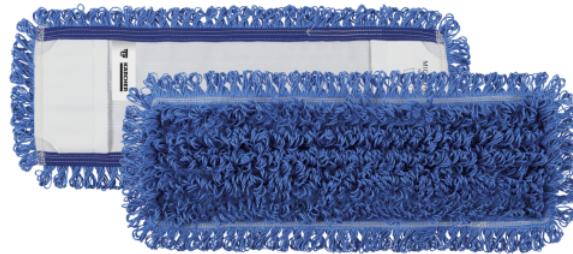

## MOP ECO! BLAUWE DRAAGDOEKEN, 40CM

Dweilset ECO! in de kleur blauw. Met lussen van microvezel en zakbevestiging. Ideaal voor de preconditioneringsmethode en gebruik met het Kärcher vlakmopsysteem.

Bestelnr. 6.999-143.0

### Technische gegevens

programma		STANDARD
Vloertype:		Harde vloeren / Veerkrachtige vloeren
Bodemgesteldheid		Glad en sterk gestructureerd
Mate van vervuiling		Laag tot gemiddeld
Soort textiel		Herbruikbaar textiel
Werkbreedte	cm	40
Textiel fixatie		Tassen
Materiaal		100% PET
Textiel materiaal		Microvezel
Productiemethode:		PET-draagstof met opgenaaide lussen
Textielstructuur		Lus stapel
Wastemperatuur	°C	max. 90
Wasadvies	°C	60
Droger temperatuur	°C	60
wasprogramma's*		circa 300
Hoeveelheid	Stuk(s)	1
Verpakkingseenheid	Stuk(s)	25
Gewicht per product / gewicht per m <sup>2</sup>	g / g/m <sup>2</sup>	115 / 30
Afmetingen (l x b)	cm	44 x 13,5