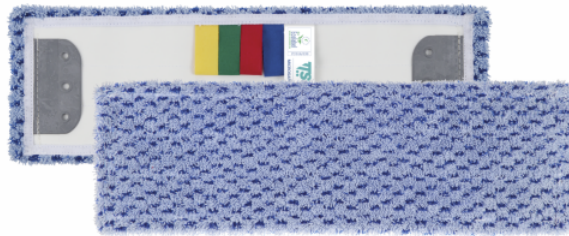

## MICROVEZELMOP KORTE VEZEL TAB SCHUREND, 40CM

Schurende microvezelmop met korte vezels en lipbevestiging, evenals geïntegreerde polyamidevezels en robuuste polypropyleenborstels voor het losmaken van bijzonder hardnekkig vuil.

### Technische gegevens

programma		CLASSIC
Vloertype:		Harde vloeren / Veerkrachtige vloeren
Bodemgesteldheid		Glad en licht gestructureerd
Mate van vervuiling		Hoog
Soort textiel		Herbruikbaar textiel
Werkbreedte	cm	40
Textiel fixatie		Tabbladen
Materiaal		50% PET/20% PA/30% PP
Textiel materiaal		50% PET/20% PA/30% PP
Productiemethode:		Poolbreisel (reinigingslaag) met monofilament borstelharen
Textielstructuur		Lus stapel
Wastemperatuur	°C	90
Wasadvies	°C	60
Droger temperatuur	°C	60
wasprogramma's*		circa 300
Hoeveelheid	Stuk(s)	1
Verpakkingseenheid	Stuk(s)	25
Gewicht per product / gewicht per m <sup>2</sup>	g	120
Afmetingen (l x b)	cm	40 × 13