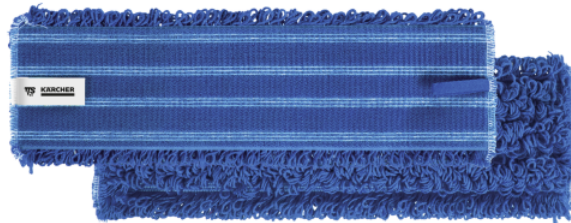

## MICROVEZEL KLITTENBAND DWEILLUSSEN BLAUW 40CM

Blauwe microvezel-klittenbandmop met microvezellussen en praktische klittenbandsluiting voor eenvoudige reiniging. Ideaal voor de voorconditionering en spuitmethode.

### Technische gegevens

programma		ADVANCED
Vloertype:		Harde vloeren / Veerkrachtige vloeren
Bodemgesteldheid		Glad en licht gestructureerd
Mate van vervuiling		Laag tot gemiddeld
Soort textiel		Herbruikbaar textiel
Werkbreedte	cm	40
Textiel fixatie		klittenband
Materiaal		100% PET
Textiel materiaal		Microvezel
Productiemethode:		PET-draagstof met opgenaaide lussen
Textielstructuur		Lus stapel
Wastemperatuur	°C	max. 90
Wasadvies	°C	60
Droger temperatuur	°C	max. 60
wasprogramma's*		circa 250
Hoeveelheid	Stuk(s)	1
Verpakkingseenheid	Stuk(s)	25
Gewicht per product / gewicht per m <sup>2</sup>	g / g/m <sup>2</sup>	115 / 30
Afmetingen (l x b)	cm	44 x 13,5