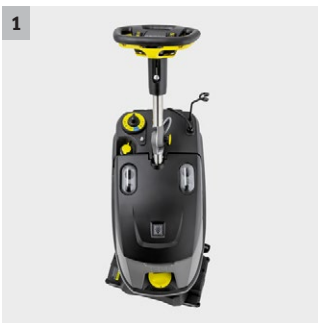

BRC 40/22 C

Compacte tapijtreiniger BRC 40/22 C voor snelle en economische sproei-extractie of tussenreiniging van tapijtvloeren tussen 250 en 1000 m².

1 200° draibare reinigingskop

- Een borstelwals ondersteunt grondige tapijtreiniging.
- Zeer eenvoudig manoeuvreren, ook op oneffen ondergrond.

2 Voor basisreiniging en tussentijdse reiniging

- Geschikt voor basisreiniging en voor tussentijdse reiniging van tapijtvloeren.
- Basisreiniging met walsborstel ondersteunt de reiniging van tapijtvleuzels.