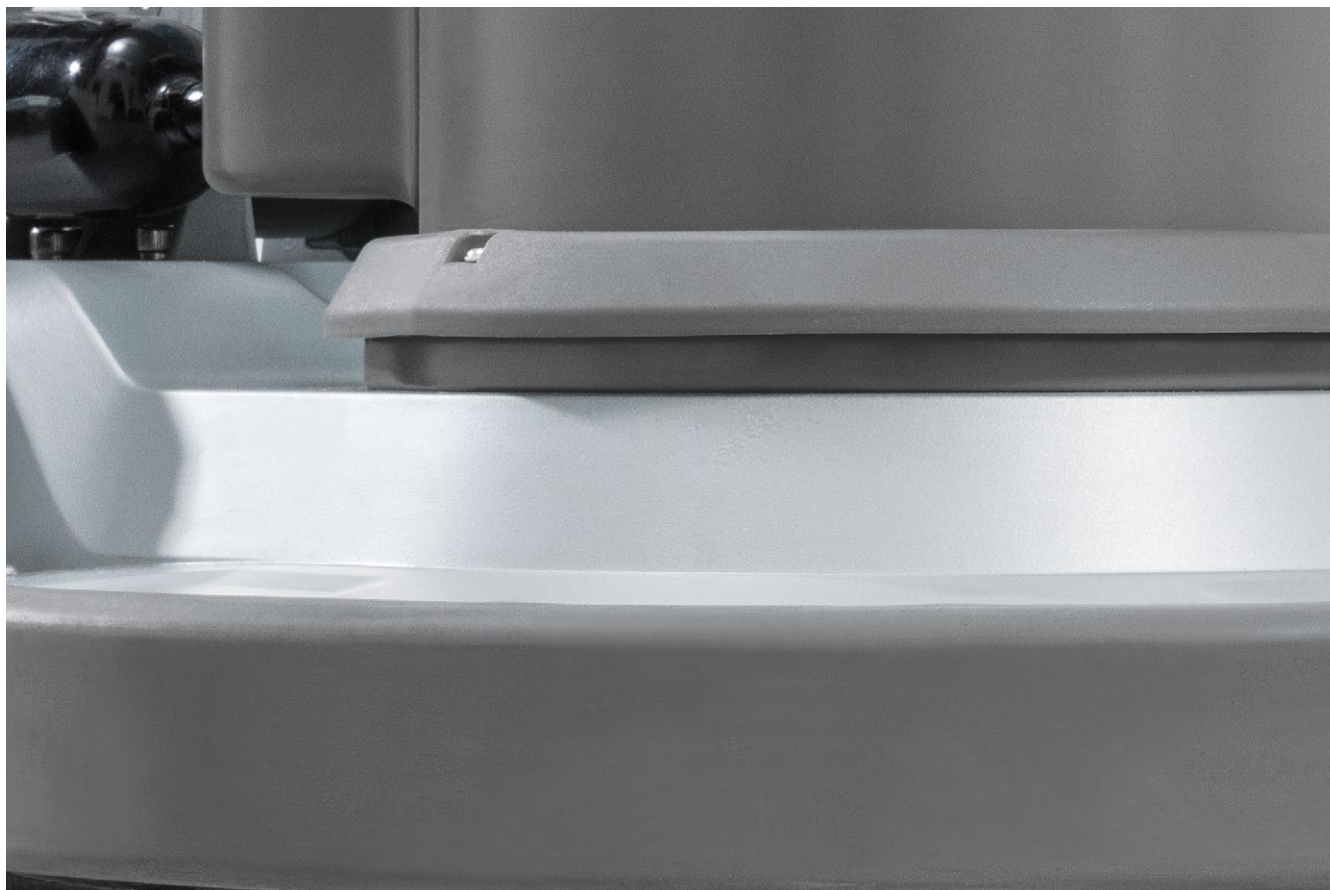

BDS 43/150 C Classic

- Robuust en betrouwbaar
- Krachtig en veelzijdig
- Eenvoudige bediening

Technische gegevens

Artikelnr.	1.291-243.0	
EAN Code	4054278276731	
Werkbreedte	mm	430
Werkhoogte	mm	90
Max. vermogen	W	1500
Borsteltoerental	Omw/min	150
Geluidsniveau	dB/A	63
Stroomsoort	V / Hz	220 - 240 / 50
Gewicht (incl. accessoires)	kg	43
Afmetingen (l x b x h)	mm	590 × 430 × 1180

Uitrusting

Tank optioneel	l	10
Padhouder		■
Werking op elektriciteit	Werking op elektriciteit	■

■ Bij de levering inbegrepen