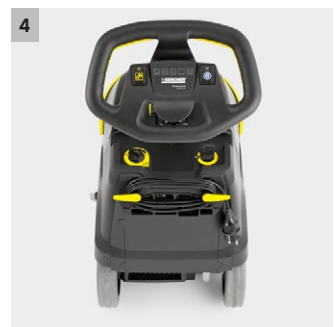

BD 38/12 C Bp Pack

Lichtgewicht, stil en veelzijdig: de BD 38/12 C schrob-/zuigmachine met discborstel is voorzien van een snel oplaadbare, krachtige lithium-ion-batterij en eco!efficiency-stand.

1 Betrouwbare disctechnologie

- Zeer goede reinigende werking op gladde ondergrond.
- Geschikt voor borstel- en padwerking.

2 Krachtige lithium-ion-batterij

- Volledig onderhoudsvrije batterijen die toch 3 keer langer meegaan dan traditionele batterijen.
- Snel opladen (vol in 3 uur, halfvol in 1 uur).