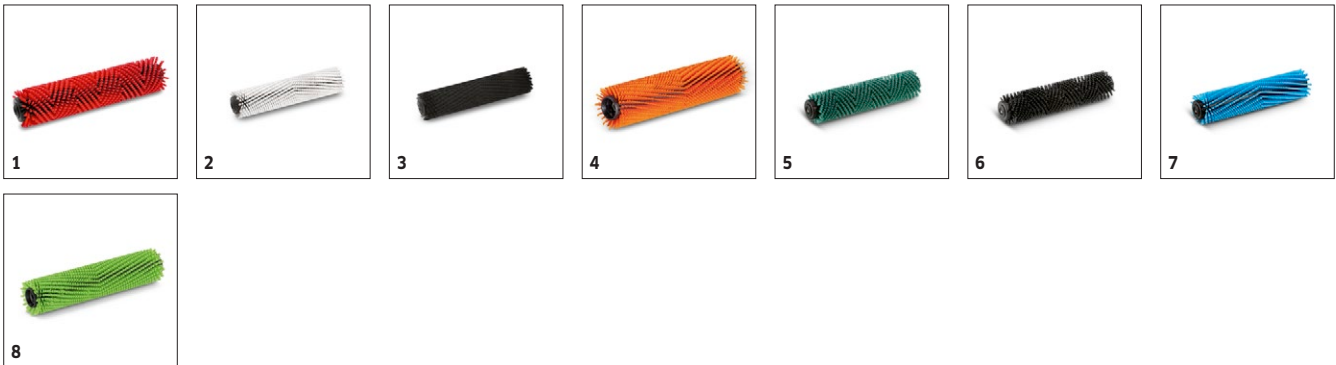

Uitrusting

Walsborstel	■
2-tank-systeem	■
Werking op elektriciteit	■
Variabele borstdruk	■
Transportwielen	■
2 zuigbalken, recht	■
■ Bij de levering inbegrepen	

BR 40/10C ADV 1.783-311.0

		Bestelnr.	Lengte	Kleur	Aantal		Prijs	Beschrijving
Zuigbalk compleet								
Suction bar complete replacement BR 40/1	1	4.777-097.0	435 mm	blauw	1 stuk(s)			<input checked="" type="checkbox"/>
Suction bar oil resistant replacement BR	2	4.777-098.0	435 mm	grijs	1 stuk(s)			<input type="checkbox"/>
Zuigstrips voor zuigbalken								
Suction lip oil resistant set 10x BR 40/	3	4.035-288.0	435 mm	grijs	10 stuk(s)			<input type="checkbox"/>
Suction lip set 10x BR 40/10	4	4.035-253.0	435 mm	blauw	10 stuk(s)			<input type="checkbox"/>

Bij de levering inbegrepen
 Beschikbaar toebehoren

BR 40/10C ADV 1.783-311.0

KÄRCHER

		Bestelnr.	Hardheid/ Borsteltype	Lengte	Kleur	Aantal	Prijs	Beschrijving	
Borstelwalsen BR									
Walsborstel	1	4.762-003.0	Middel	400 mm	rood	1 stuk(s)			<input checked="" type="checkbox"/>
	2	4.762-250.0	Zeer zacht	400 mm	Wit	1 stuk(s)		Wit, voor onderhoudsreiniging of polijsten	<input type="checkbox"/>
	3	4.762-274.0	Zacht	400 mm	natuurlijk	1 stuk(s)		Natuurlijk, voor polijsten	<input type="checkbox"/>
	4	4.762-251.0	Hoog-diep	400 mm	oranje	1 stuk(s)		Oranje, voor oppervlakken met structuur	<input type="checkbox"/>
	5	4.762-252.0	hard	400 mm	groen	1 stuk(s)		Groen, voor basisreiniging	<input type="checkbox"/>
	6	4.762-481.0	Zeer hard	400 mm	zwart	1 stuk(s)		Zeer hard, voor extreem plakkerig vuil en voor diepterein- ging: alleen voor niet kwetsbare oppervlakken.	<input type="checkbox"/>
	7	4.762-254.0	Zacht	400 mm	blauw	1 stuk(s)		Tapijtborstel, zacht, blauw. Lengte: 400 mm. Met slijtvast sterwielmechanisme. Voor het reinigen van textiel. Borstel- haren: Polypropyleen, 0,25 mm dik, 20 mm lang.	<input type="checkbox"/>
	8	4.762-000.0	middelhard	400 mm	groen	1 stuk(s)		Lichtgroen, voor velours tapijt (tot 3 mm poolhoogte)	<input type="checkbox"/>