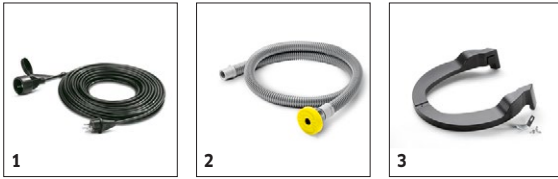

Uitrusting

Werking op elektriciteit	■	
Tank optioneel	I	10

BDS 43/180 C ADV 1.291-226.0

		Bestelnr.	Aantal	Nominale diameter	Lengte	Breedte	Prijs	Beschrijving	
Papieren filterzakken (2-laags)									
Papieren filterzakken	1	6.904-403.0	10 stuk(s)					Papierfilterzakken voor BV 5/1 voor stofarme afvoer	<input type="checkbox"/>

Beschikbaar toebehoren

BDS 43/180 C ADV

1.291-226.0

		Bestelnr.	Lengte	Kleur	Aantal	Prijs	Beschrijving	
Overige								
Verlengsnoer	1	6.647-022.0	20 m		1 stuk(s)		20 m	<input type="checkbox"/>
Vulslang	2	6.680-124.0	1,5 m		1 stuk(s)		1.500-mm vulslang voor eenvoudig vullen via waterkraan. Met universele tapse fitting voor alle standaard kranen.	<input type="checkbox"/>
Extra gewicht, 10 kg	3	2.642-802.0			1 stuk(s)		Het extra gewicht van 10 kg verhoogt de borsteldruk en zorgt voor een betere verwijdering van de beschermlaag, een betere schuring en kristallisatie, enz..	<input type="checkbox"/>