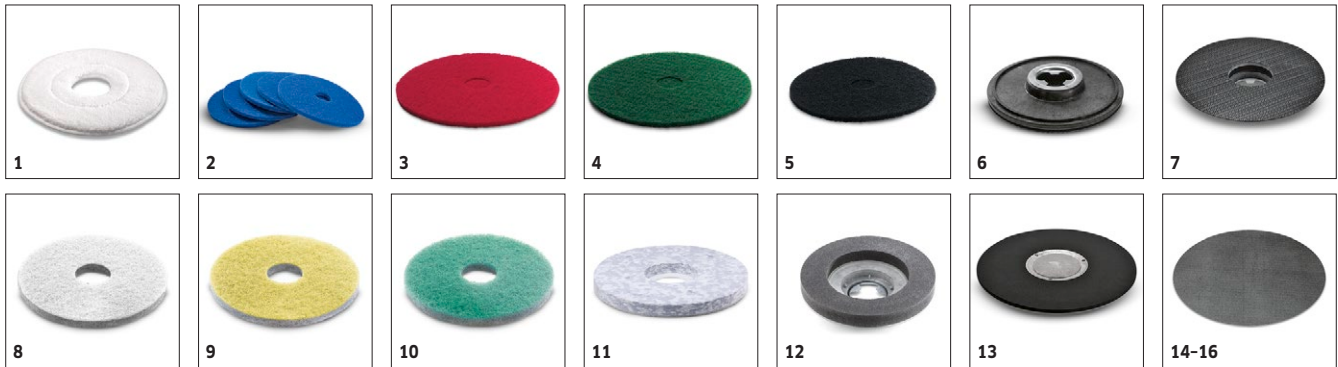

BDS 43/180 C ADV

1.291-226.0

KÄRCHER

		Bestelnr.	Hardheid/ Borsteltype	Diameter	Kleur	Aantal	Prijs	Beschrijving	
Microvezelpad									
Microvezelpads	1	6.905-526.0	Microvezel	410 mm	Wit	5 stuk(s)		Uitmuntende reinigingskracht. Reinigt zelfs de poriën van aardewerktegels.	☐
Pads									
Pad	2	6.369-471.0	Zacht	432 mm	blauw	5 stuk(s)		5 pads, zacht, blauw. Diameter 432 mm. Voor het reinigen van alle vloeren.	☐
	3	6.369-470.0	middelzacht	432 mm	rood	5 stuk(s)		5 pads, medium-zacht, rood, diameter 432 mm. Voor het reinigen van alle vloeren.	☐
	4	6.369-472.0	middelhard	432 mm	groen	5 stuk(s)		5 pads, medium-hard, groen, diameter 432 mm. Voor het verwijderen van hardnekkig vuil en regulier reinigen.	☐
	5	6.369-473.0	hard	432 mm	zwart	5 stuk(s)		5 pads, hard, zwart, diameter 432 mm. Voor het verwijderen van hardnekkig vuil en regulier reinigen.	☐
Padhouders									
Meeneemschijf	6	6.369-899.0		430 mm		1 stuk(s)		Draaischijf voor pads (lage snelheid) voor reinigen met pads voor machines tot 200 rpm Diameter 420 mm. Met snelkoppeling en middenvergrendeling.	☐
	7	6.369-901.0		430 mm		1 stuk(s)		Draaischijf voor pads voor reinigen met pads voor machines tot 500 rpm en bij variabele snelheid (duo-speed). Diameter 430 mm. Met plaat met haken, snelkoppeling en middenvergrendeling.	☐
Diamantpads									
Diamantpad	8	6.371-256.0	grof	432 mm	Wit	5 stuk(s)		Witte diamantpad (grof) met een diameter van 432 mm voor een grondige reiniging en restauratie. Verwijdert kleine krassen, voor een schoon, glanzend mat oppervlak.	☐
	9	6.371-257.0	Middel	432 mm	geel	5 stuk(s)		Gele diamantpad (medium) met een diameter van 432 mm voor een grondige reiniging en restauratie. Verwijdert fijne krassen en garandeert een mooier homogeen en glanzend oppervlak.	☐
	10	6.371-238.0	fijn	432 mm	groen	5 stuk(s)		Groene diamantpad (fijn) met een diameter van 432 mm. Voor het moeiteloos polijsten van laminaatvloeren, terrazzo en natuurstenen oppervlakken.	☐
Melaminpads									
Pad set 2x D 432 Melamin	11	6.371-023.0		432 mm		2 stuk(s)			☐
Toebehoren om te slijpen									
Schuurschijf	12	6.369-934.0		430 mm		1 stuk(s)			☐
Padhouder voor schuurpapier	13	6.369-902.0		405 mm		1 stuk(s)			☐
Schuurpapier, korrel 36	14	6.990-008.0		410 mm		10 stuk(s)			☐
Schuurpapier, korrel 60	15	6.990-009.0		410 mm		10 stuk(s)			☐
Schuurpapier, korrel 100	16	6.990-007.0		410 mm		10 stuk(s)		Fijn schuurpapier (korrelgrootte: 100) met een diameter van 440 mm. Voor de laatste slijpbewerking op ruw hout of als tussentijdse slijpbewerking voor de laatste verzegeling.	☐

☐ Beschikbaar toebehoren