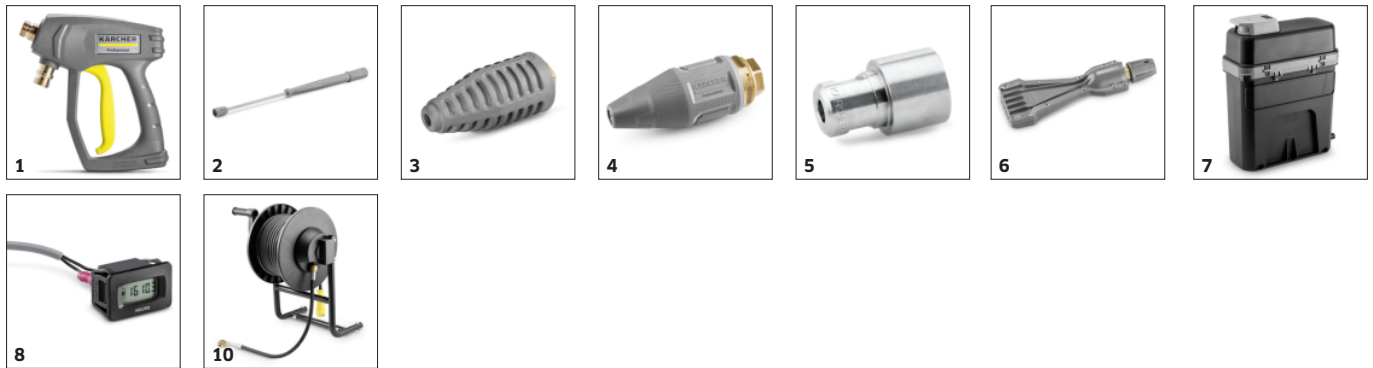

TOEBEHOREN VOOR HDS 6/15-4 C CLASSIC 1.030-914.0

	Bestelnr.	Beschrijving	
HOGEDRUKPISTOLEN			
Spuitpistool			
Handspuitpistool Classic TR	1 4.119-002.0	Hoogwaardig klassiek handspuitpistool met robuust ventiel. Ook geschikt voor Kärcher warmwater hogedrukreinigers.	■
SPUITLANSEN			
Draibare spuitlans			
Spuitpistool Classic TR 840mm, 840 mm	2 4.119-003.0	Hogedrukstraalpijp met EASY!Lock schroefaansluiting uit de Classic serie van Kärcher. Ook geschikt voor warmwaterhogedrukreinigers van Kärcher.	■
ROTERENDE SPROEIERS (VUILFREZEN)			
Vuilfrees, groot			
Vuilfrees, Groot, 040	3 4.114-041.0	10 maal betere reinigingsprestaties door de Dirt Blaster met roterende penstraal. Keramische sproeier en lagerring voor een lange levensduur. Overige gegevens: Max. 300 bar, 30 MPa, 85 °C.	■
Vuilfrees Vibrasoft, 050	4 4.114-066.0	Rotorsproeier Vibrasoft met roterende puntstraal voor 10-voudige reinigingsprestaties. Duurzame vuilfrees dankzij keramisch mondstuk. Vermindert trillingen tot 30% voor maximale ergonomie.	□
KÄRCHER POWERSPROEIER			
Powersproeier spuihoek 25°			
Power sproeier 25°, 038	5 2.113-006.0	Fanstraalsproeier met spuihoek van 25°, geschikt voor grote oppervlakken en het verwijderen van hardnekkig(e) vuil en vlekken.	■
ECO!BOOSTER			
eco!Booster TR 040	6 2.113-086.0	eco!Booster met 50 % hogere oppervlakteprestaties dan de Kärcher power sproeier; ideaal voor gevoelige oppervlakken. Voor koud- en warmwater hogedrukreinigers (mondstukmaat 040).	□
AANBOUWSETS			
Vlottertank bevestigingsset HDS K/M/S-Klasse Classic	7 2.394-003.0	Aanbouwset vlotterbox voor mobiele klassieke warmwaterhogedrukreinigers uit de compact-/medium- en superklasse. Systeemonderhoud beschermt tegen kalkaanslag en corrosie.	□
Montageset voor bedrijfsurenteller	8 2.853-192.0	Installatieset voor bedrijfsurenteller voor het bepalen van de looptijd van het apparaat.	□
SEALS FOR TRAPEZOIDAL THREAD			
Afdichtingsset met 9x O-ringen voor TR-schroefdraad	9 2.880-001.0		□
SLANGHASPELS			
Aanbouwset slanghaspel handmatig			
Handmatige slanghaspelbevestigingsset HDS K/M/S-Klasse Classic	10 2.639-353.0	Handmatige slanghaspelbevestigingsset voor montage op het apparaat. Voor het veilig opbergen van hogedruklangen. Geschikt voor Classic HDS-toestellen in de compacte, medium en superklasse.	□