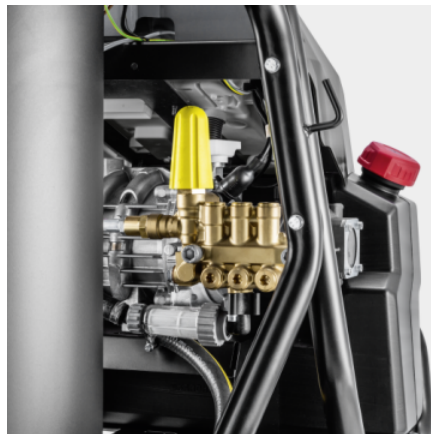

Betrouwbaarheid

- Robuuste krukspomp in de beproefde kwaliteit van Kärcher.
- Bewezen veiligheidstechnologie zoals thermische en veiligheidsklep en waterfilter.