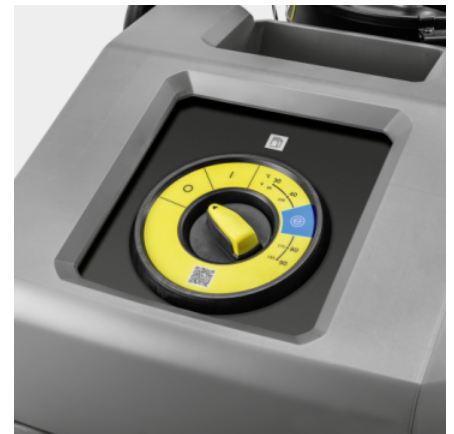

Efficiënte brandertechnologie

- Hoog rendement met lage emissies en een lange levensduur.
- Lang werken dankzij de brandstoftank van 30 liter.
- In de ecoefficiency-stand werkt het apparaat bij de meest economische temperatuur (60 °C) – bij een volledige waterdoorstroming.