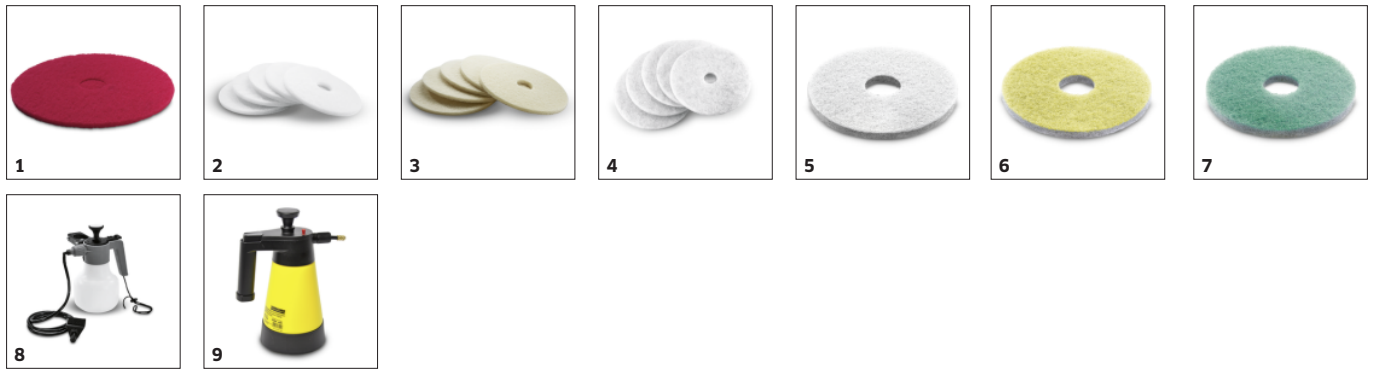

TOEBEHOREN VOOR BDP 50/1500 C 1.291-141.0

	Bestelnr.	Beschrijving	
SCHIJFPADS / MEENEEMSCHIJF			
Pads			
Pad, Gemiddeld zacht, Rood, 508 mm, 5 Stuk(s)	1 6.369-079.0	Medium zacht, voor nat reinigen van alle oppervlakken en voor sprayreinen.	☐
Pad, Zacht, Wit, 508 mm, 5 Stuk(s)	2 6.371-320.0	Zachte, niet-schurende pad voor polijsten voor ultieme glans.	☐
Pad, Zacht, Beige, 508 mm, 5 Stuk(s)	3 6.369-468.0	Beige gekleurde pad voor ultra high speed polijsten en reinigen.	☐
Natuurlijk haarkussen, Zacht, Natuurlijk, 500 mm, 5 Stuk(s)	4 6.371-146.0	De zachte, beige natuurlijke haarschijfpad is ideaal voor het reinigen en voor hoogglanspolijsten.	☐
Diamantpads			
Diamantpad, Grof, Wit, 508 mm, 5 Stuk(s)	5 6.371-260.0	Witte diamantpad (grof) met een diameter van 508 mm voor grove reiniging en herstel. Verwijdert kleine krasjes en zorgt voor een schoon, zijdemat oppervlak.	☐
Diamantpad, Gemiddeld, Geel, 508 mm, 5 Stuk(s)	6 6.371-261.0	Gele diamantpad (middel) met een diameter van 508 mm voor grove reiniging en herstel. Verwijdert fijne krasjes en zorgt voor een nog homogener en glanzender oppervlak.	☐
Diamantpad, Fijn, Groen, 508 mm, 5 Stuk(s)	7 6.371-240.0	Groene diamantpad (fijn) met een diameter van 508 mm. Voor het polijsten van vloeren met een hoogglanzende toplaag en het snel polijsten van terrazzo en vloeren van natuursteen.	☐
AANBOUWSETS			
Overige aanbouwsets			
Add-on kit spray bottle complete BDP 43/	8 2.644-239.0	De retrofit pompsproeiflacon brengt het reinigings- en verzorgingsmiddel moeiteloos aan. Het mondstuk is direct op de schijfborstelkop bevestigd om het reinigingsmiddel te leveren.	☐
SPUITEENHEID			
Pompspuitfles	9 6.394-409.0	De 1 liter-pompspuitfles, inclusief pomp en drukvat, maakt comfortabel en gelijkmatig inspuiten bij reinigen of kristalliseren mogelijk.	☐

■ Bij de levering inbegrepen   □ Beschikbaar toebehoren