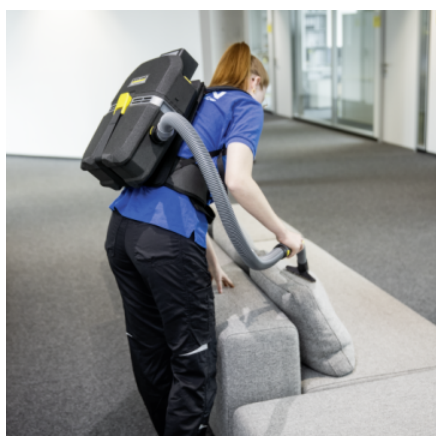

■ Bij de levering inbegrepen

Ultralichte draadloze rugzakstofzuiger

- Vervaardigd uit extreem licht, innovatief EPP (geëxpandeerd polypropyleen).
- Maakt ergonomisch werken mogelijk.
- Maakt moeiteloos transport mogelijk.

Zeer innovatief EPP (geëxpandeerd polypropyleen)

- Bijzonder robuust en zeer duurzaam.
- Ultralicht.
- Uiterst milieuvriendelijk, want het is 100 procent recyclebaar.

Geweldige ergonomie

- Draagframe uiterst comfortabel, ook bij langdurig gebruik.
- Bedieningspaneel op de heupband maakt eenvoudige bediening van alle functies mogelijk.
- De zuigslang kan zowel voor rechts- en linkshandigen worden aangesloten.