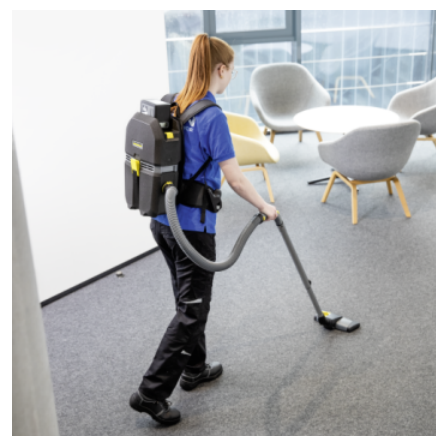

■ Bij de levering inbegrepen

Ultralichte draadloze rugzakstofzuiger

- Vervaardigd uit extreem licht, innovatief EPP (geëxpandeerd polypropyleen).
- Maakt ergonomisch werken mogelijk.
- Maakt moeiteloos transport mogelijk.

Zeer innovatief EPP (geëxpandeerd polypropyleen)

- Bijzonder robuust en zeer duurzaam.
- Ultralicht.
- Uiterst milieuvriendelijk, want het is 100 procent recyclebaar.

Geweldige ergonomie

- Draagframe uiterst comfortabel, ook bij langdurig gebruik.
- Bedieningspaneel op de heupband maakt eenvoudige bediening van alle functies mogelijk.
- De zuigslang kan zowel voor rechts- en linkshandigen worden aangesloten.