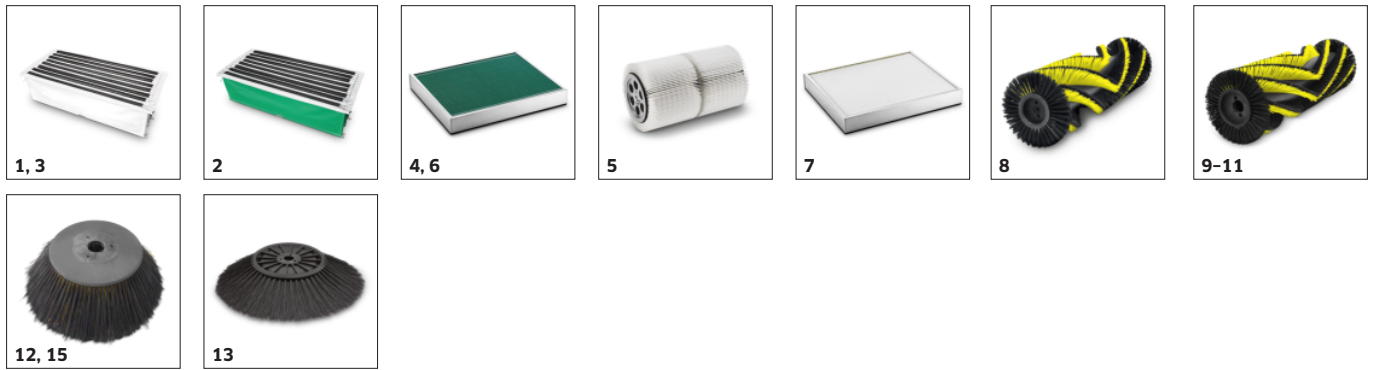

TOEBEHOREN VOOR KM 170/600 R D CLASSIC

1.186-145.0

	Bestelnr.	Beschrijving	
FILTES			
Zakfilter			
Zakfilter wit	1 6.981-065.0	Zakfilter voor veegmachine KM 150/500 R D Classic met de afmetingen 1100 x 500 x 320 mm. Ideaal voor zeer fijn stof en grote hoeveelheden vuil dankzij het filteroppervlak van 10,5 m².	☒
Groen zakfilter	2 6.981-064.0	Ontwikkeld voor zeer stoffige toepassingen: zakfilters, waterbestendig, groot filteroppervlak (10,5 m²) voor grote hoeveelheden fijnstof. Afmetingen 1250 x 560 x 320 mm; voor KM 170/600 R D Classic.	☐
Filter ombouwset			
Bevestigingsset zakfilter	3 2.852-804.0		☒
Bevestigingsset ploofilter	4 2.852-805.0		☐
Bevestigingsset rond filter	5 2.852-806.0		☐
Vlakfilter			
Vlakfilter	6 6.988-160.0	Vlakfilter met hogere afscheidingsgraad. Bespaart onderhoudskosten en zorgt voor een optimale reiniging van de afvoerlucht.	☐
	7 6.987-691.0	Kunststoffen filter voor standaardtoepassingen.	☐
HOOFDBEZEM			
Standaard hoofdbezem			
Standaard hoofdveegrol	8 6.987-441.0	Robuuste standaard hoofdbezem met vochtbestendige universele borstelhaaren voor normale vervuiling op alle oppervlakken. Lange levensduur.	☒
Hoofdbezem zacht			
Hoofdbezem - zacht	9 6.987-469.0	Met PP-borstelhaar, speciaal voor het opvegen van fijn stof op gladde vloeren zowel binnens- als buitenshuis.	☐
Hoofdveger zacht/natuurlijk	10 6.987-443.0	Met natuurborstels speciaal voor het opvegen van fijn stof op gladde vloeren binnenshuis.	☐
Hoofdbezem, hard.			
Hoofdbezem, hard, ook voor natte toepassingen	11 6.987-442.0	Voor het verwijderen van hardnekkig vuil buitenshuis.	☐
ZIJBEZEMS			
Standaard zijbezems			
Standaard zijbezem	12 6.987-467.0	Waterbestendige universele borstels, duurzaam, geschikt voor alle oppervlakken.	☒
Zijbezems hard			
Zijbezem, hard	13 6.987-468.0	Voor de verwijdering van hardnekkige vervuiling buitenshuis, rotvrij, lichtjes schurend.	☐
Zijbezems zacht			
Zijborstels zacht/natuurlijk	14 6.987-465.0	Veegt fijn stof van alle oppervlakken, voor binnens- en buitenshuis.	☐

■ Bij de levering inbegrepen   □ Beschikbaar toebehoren